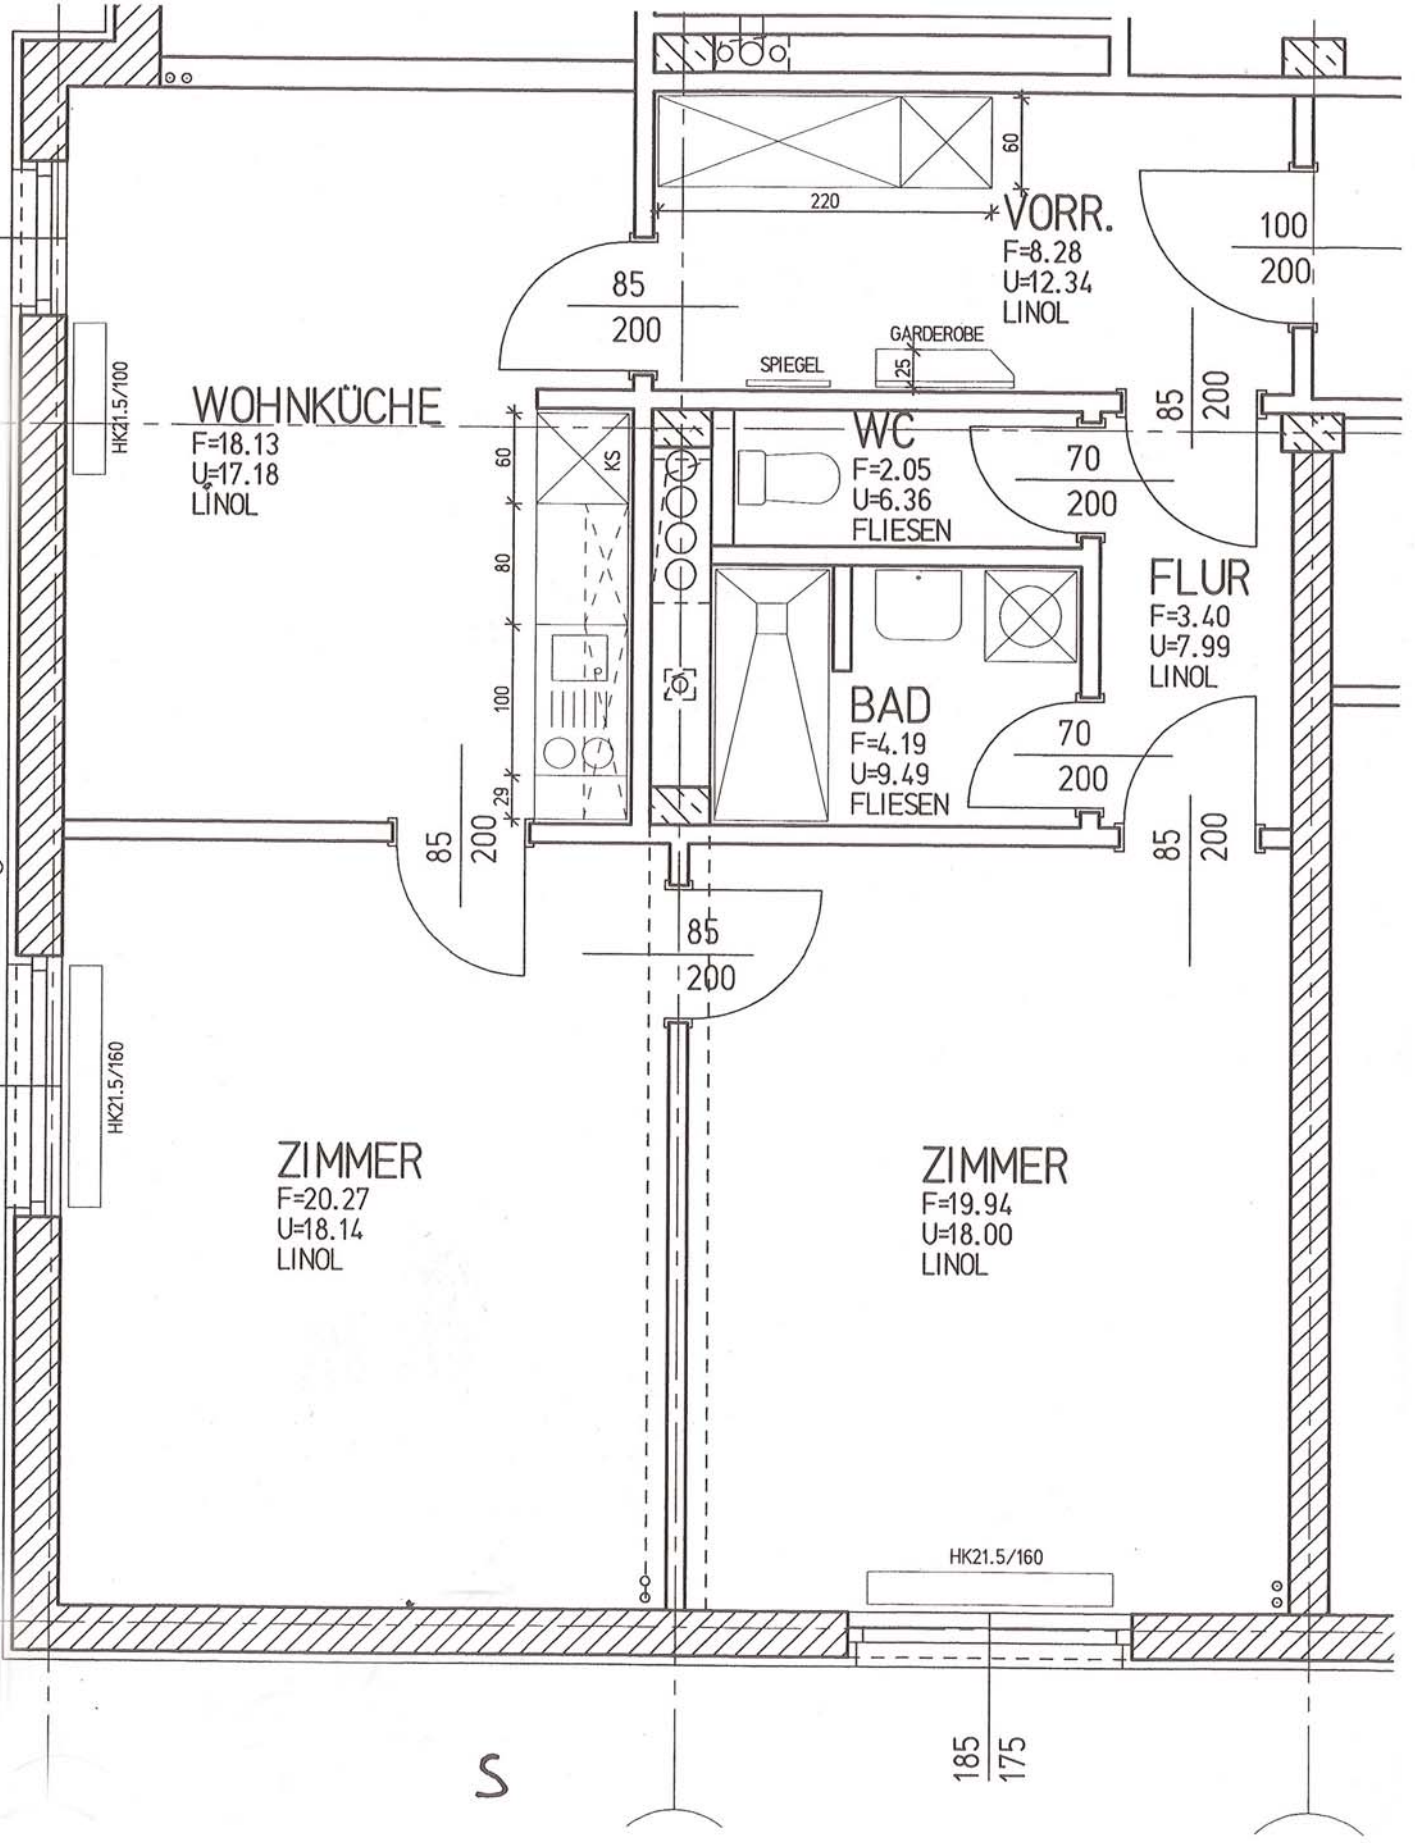

102
225

173
167

185
175

WOHNKÜCHE

F=18.13
U=17.18
LINOL

VORR.

F=8.28
U=12.34
LINOL

WC

F=2.05
U=6.36
FLIESEN

BAD

F=4.19
U=9.49
FLIESEN

FLUR

F=3.40
U=7.99
LINOL

ZIMMER

F=20.27
U=18.14
LINOL

ZIMMER